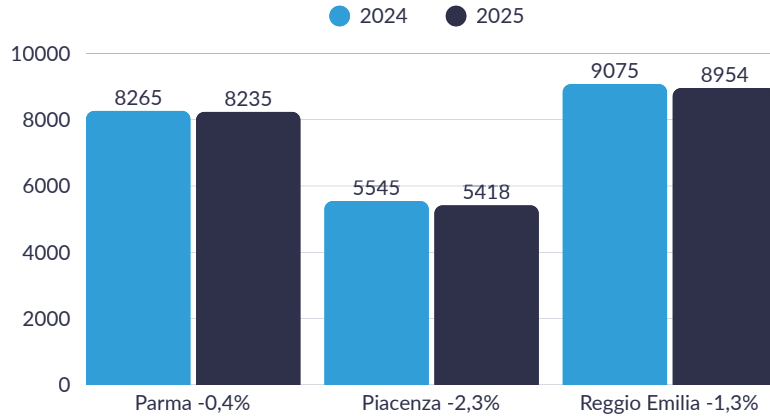

PARMA

DEMOGRAFIA IMPRESE FEMMINILI

VARIAZIONI 2025/2024 IV TRIMESTRE IMPRESE FEMMINILI ATTIVE -
PROVINCE DI PR, PC E RE

INCIDENZE PERCENTUALI IMPRESE FEMMINILI ATTIVE

SERIE STORICA IMPRESE FEMMINILI ATTIVE IN PROVINCIA DI PARMA 2015-2025 (AL 31 DICEMBRE DI OGNI ANNO)

LE IMPRESE FEMMINILI NEI PRIMI 5 COMUNI PARMENSI AL IV TRIMESTRE 2025 (VALORI ASSOLUTI E INCIDENZE PERCENTUALI)