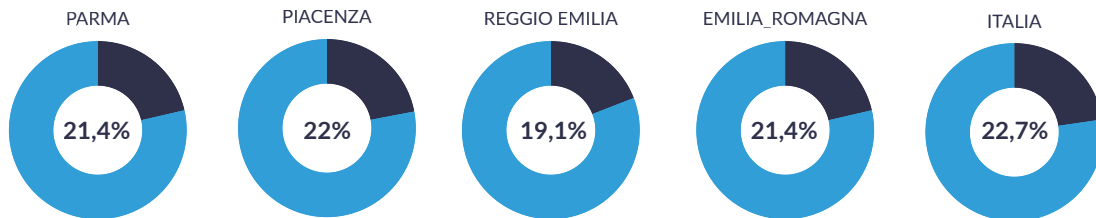

PARMA

DEMOGRAFIA IMPRESE FEMMINILI

VARIAZIONI 2025/2024 IV TRIMESTRE IMPRESE FEMMINILI ATTIVE -
PROVINCE DI PR, PC E RE

INCIDENZE PERCENTUALI IMPRESE FEMMINILI ATTIVE

SERIE STORICA IMPRESE FEMMINILI ATTIVE IN PROVINCIA DI PARMA 2015-2025 (AL 31 DICEMBRE DI OGNI ANNO)