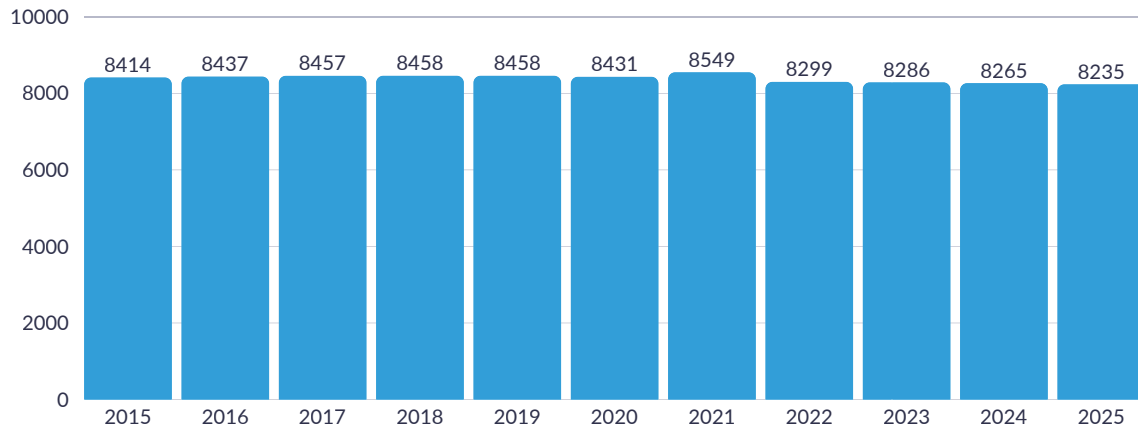

PARMA

DEMOGRAFIA IMPRESE FEMMINILI

VARIAZIONI 2025/2024 IV TRIMESTRE IMPRESE FEMMINILI ATTIVE -
PROVINCE DI PR, PC E RE

INCIDENZE PERCENTUALI IMPRESE FEMMINILI ATTIVE

SERIE STORICA IMPRESE FEMMINILI ATTIVE IN PROVINCIA DI PARMA 2015-2025 (AL 31 DICEMBRE DI OGNI ANNO)

LE IMPRESE FEMMINILI NEI PRIMI 5 COMUNI PARMENSI AL IV TRIMESTRE 2025 (VALORI ASSOLUTI E INCIDENZE PERCENTUALI)